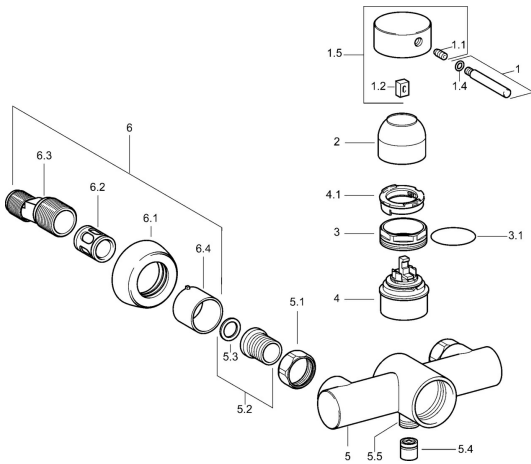

EAN: 4015474083356
static.hansa.com/51860101

Pièces de rechange

SP51860101

	Nom	Code
1	Levier, 60 mm Chrome Arrêté	59911882
1.1	Vis, M5x8, SW2.5	59904755
1.2	Kit de joints pour bec	59904778
1.4	Joint, d 6x1	59912136
1.5	Chape Chrome Arrêté	59912143
2	Cache Chrome Arrêté	59912753
3	Vis Loop, M50x1, SW45	59904775
3.1	Joint, d 43x2.5	59911166
4	Cartouche, 4.8 eco	59904601
4.1	Hot water limiter	59904759
5.1	Écrou de connexion, G3/4, AF30	59902230
5.2	Siège, G1/2, L, WAF10	59904618
5.3	Joint, 23.9x15.2x2	59902689
5.4	Clapet anti-retour	59905714
5.5	Mamelon de fil, G1/2xM18x1	59911384
6.1	Rosaces Chrome	59912652
6.2	Silencieux	59904792
6.3	Connecteur excentrique, G3/4xG1/2, DN15	59910254
6.4	Rosace Chrome	59912651