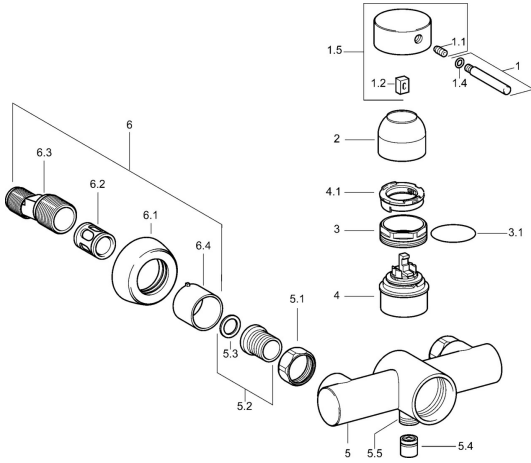

EAN: 4015474083356
static.hansa.com/51860101

Ersatzteile

SP51860101

	Name	Art.-Nr.
1	Hebel, 60 mm Chrom Ausgelaufen	59911882
1.1	Schraube, M5x8, SW2.5	59904755
1.2	Kunststoffadapter	59904778
1.4	O-Ring, d 6x1	59912136
1.5	Abdeckkappe Chrom Ausgelaufen	59912143
2	Abdeckung Chrom Ausgelaufen	59912753
3	Ringschraube, M50x1, SW45	59904775
3.1	O-Ring, d 43x2.5	59911166
4	Kartusche, 4,8 eco	59904601
4.1	Warmwasser Begrenzer	59904759
5.1	Anschlussmutter, G3/4, AF30	59902230
5.2	Sitz, G1/2, L, WAF10	59904618
5.3	Haltering, 23.9x15.2x2	59902689
5.4	Rückschlagventil	59905714
5.5	Gewindenippel, G1/2xM18x1	59911384
6.1	Rosette Chrom	59912652
6.2	Schalldämpfer	59904792
6.3	Exzenter-Anschluss, G3/4xG1/2, DN15	59910254
6.4	Abdeckhülse Chrom	59912651