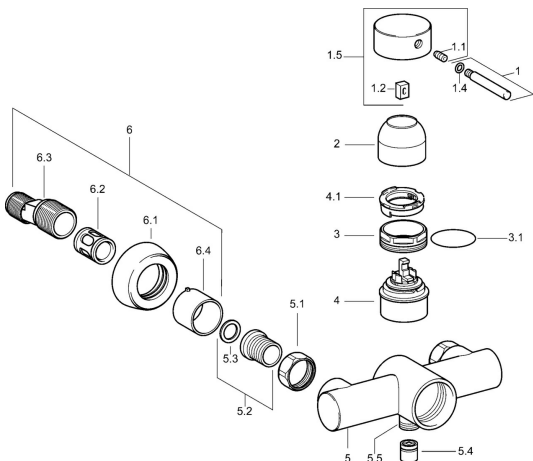

EAN: 4015474083356
static.hansa.com/51860101

Náhradní díly

SP51860101

	Název	Kód
1	Páka, 60 mm Chrom Ukončeno	59911882
1.1	Šroub, M5x8, SW2.5	59904755
1.2	Kluzné pouzdro (osazené)	59904778
1.4	O-kroužek, d 6x1	59912136
1.5	Krytka Chrom Ukončeno	59912143
2	Kryt Chrom Ukončeno	59912753
3	Oční šroub, M50x1, SW45	59904775
3.1	O-kroužek, d 43x2.5	59911166
4	Kartuše, 4,8 eco	59904601
4.1	Hot water limiter	59904759
5.1	Připojovací matice, G3/4, AF30	59902230
5.2	Seat, G1/2, L, WAF10	59904618
5.3	Těsnící kroužek, 23.9x15.2x2	59902689
5.4	Zpětný ventil	59905714
5.5	Závit bradavky, G1/2xM18x1	59911384
6.1	Kryt příruby Chrom	59912652
6.2	Tlumič	59904792
6.3	Excentrická spojka, G3/4xG1/2, DN15	59910254
6.4	Růžice Chrom	59912651