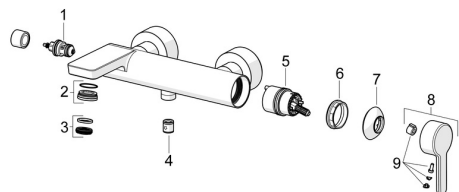

## Parti di ricambio

### SP51852193

	Nome	Codice
01	Deviatore	59912870
02	Fitting ring for aerator, M24x1, SW17, (2019-)	59914744
03	Aereatore, M24x1	59913132
04	Valvola antiriflusso	59905714
05	Cartuccia	59914665
06	Dado di fissaggio, M42x1.5, SW 38	59914128
07	Cappuccio Cromo	59914649
08	Leva Cromo	59914574
09	Tappo	59914573