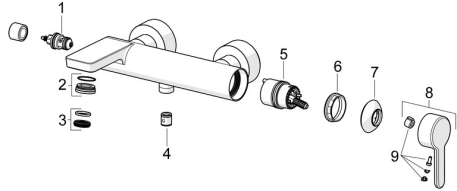

EAN: 4057304022111
static.hansa.com/51852193

Pièces de rechange

SP51852193

	Nom	Code
01	Inverseur	59912870
02	Fitting ring for aerator, M24x1, SW17, (2019-)	59914744
03	Aérateur, M24x1	59913132
04	Clapet anti-retour	59905714
05	Cartouche	59914665
06	Écrou de maintien, M42x1.5, SW 38	59914128
07	Chape Chrome	59914649
08	Levier Chrome	59914574
09	Capuchon	59914573