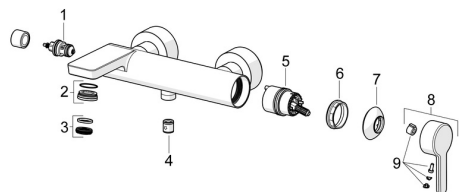

EAN: 4057304022111
static.hansa.com/51852193

Náhradní díly

SP51852193

	Název	Kód
01	Přepínač	59912870
02	Fitting ring for aerator, M24x1, SW17, (2019-)	59914744
03	Aerator, M24x1	59913132
04	Zpětný ventil	59905714
05	Kartuše	59914665
06	Upevňovací matice, M42x1.5, SW 38	59914128
07	Krytka Chrom	59914649
08	Páka Chrom	59914574
09	Záslepka	59914573