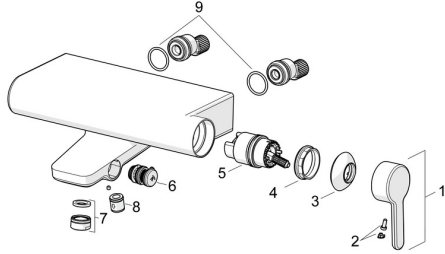

EAN: 4057304006722
static.hansa.com/51852183

Reserveonderdelen

SP51852183

	Naam	Code
01	Hendel Chroom	59914574
02	Sierdop	59914573
03	Kap Chroom	59914649
04	Schroefring, M42x1,5, SW 38	59914128
05	Binnenwerk, 4.0 Classic	59914129
06	Omsteller Stopgezet	59914604
07	Mousseur, M24x1 D Chroom	59911829
08	Terugslagklep, DN15	59914250
09	O-ring, 25.07x2.62	59911479
N.I.	Schroef, M8x8	59906104
N.I.	Adapter	03990100
N.I.	Toetreding, G1/2	59911491