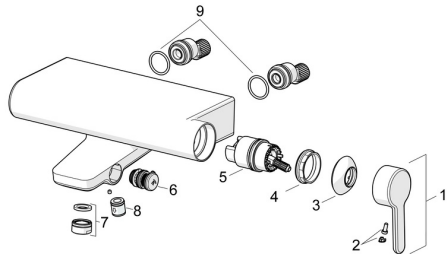

EAN: 4057304006722
static.hansa.com/51852183

Parti di ricambio

SP51852183

	Nome	Codice
01	Leva Cromo	59914574
02	Tappo	59914573
03	Cappuccio Cromo	59914649
04	Dado di fissaggio, M42x1.5, SW 38	59914128
05	Cartuccia, 4,0 Classic	59914129
06	Deviatore Fuori produzione	59914604
07	Aeratore, M24x1 D Cromo	59911829
08	Valvola antiriflusso, DN15	59914250
09	O-ring, 25.07x2.62	59911479
N.I.	Screw, M8x8	59906104
N.I.	Adapter	03990100
N.I.	Accessione, G1/2	59911491