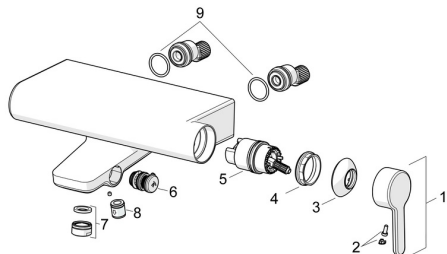

EAN: 4057304006722
static.hansa.com/51852183

Pièces de rechange

SP51852183

	Nom	Code
01	Levier Chrome	59914574
02	Capuchon	59914573
03	Chape Chrome	59914649
04	Écrou de maintien, M42x1.5, SW 38	59914128
05	Cartouche, 4.0 Classic	59914129
06	Inverseur Arrêté	59914604
07	Aérateur, M24x1 D Chrome	59911829
08	Clapet anti-retour, DN15	59914250
09	Joint, 25.07x2.62	59911479
N.I.	Vis, M8x8	59906104
N.I.	Adaptateur	03990100
N.I.	Connecteur, G1/2	59911491