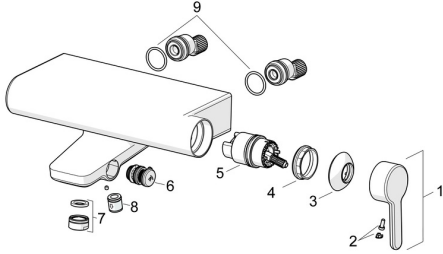

## Spare parts

### SP51852183

	Name	Code
01	Lever Chrome	59914574
02	Symbol plug	59914573
03	Covering cap Chrome	59914649
04	Tightening nut, M42x1.5, SW 38	59914128
05	Cartridge, 4.0 Classic	59914129
06	Diverter <b>Discontinued</b>	59914604
07	Aerator, M24x1 D Chrome	59911829
08	Non-return valve, DN15	59914250
09	O-ring, 25.07x2.62	59911479
N.I.	Screw, M8x8	59906104
N.I.	Adapter	03990100
N.I.	Connector, G1/2	59911491