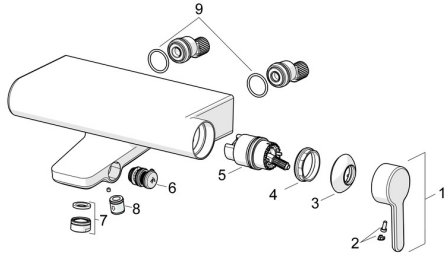

## Ersatzteile

### SP51852183

	Name	Art.-Nr.
01	Hebel Chrom	59914574
02	Dekorkappe	59914573
03	Abdeckkappe Chrom	59914649
04	Spann-Mutter, M42x1,5, SW 38	59914128
05	Kartusche, 4.0 Classic	59914129
06	Umstellung <span style="background-color: #cccccc; padding: 2px;">Ausgelaufen</span>	59914604
07	Luftsprudler, M24x1 D Chrom	59911829
08	RV-Patrone, DN15	59914250
09	O-Ring, 25.07x2.62	59911479
N.I.	Schraube, M8x8	59906104
N.I.	Adapter	03990100
N.I.	Verbinder, G1/2	59911491