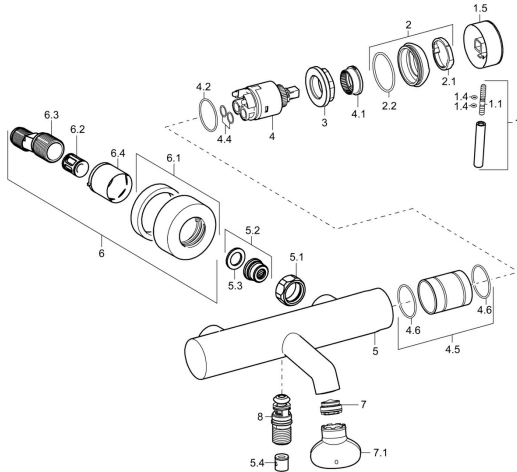

EAN: 4015474185524
static.hansa.com/51852178

Parti di ricambio

SP51852173

	Nome	Codice
1	Leva, L=50, M5 IG	59913335
1.1	Screw, M5x35	59913299
1.4	O-ring, d 3x1.5	59913100
1.5	Cappuccio Cromo	59913332
1.5	Cappuccio Bianco Fuori produzione	59913334
1.5	Cappuccio Nero Fuori produzione	59913333
2	Cappuccio Cromo	59913364
2.1	Anello glassato	59913363
2.2	O-ring, d 38x2	59913212
3	Screw, M42x1, SW34	59913365
4	Cartuccia, 3,5 Eco	59912324
4	Cartuccia, 3,5 Classic	59913075
4.1	Temperature adjustment limiter	59912325
4.2	O-ring, d 28.24x2.62 Fuori produzione	59912590
4.4	O-ring, d 10.10x1.60 Fuori produzione	59905072
4.5	Collar Fuori produzione	59913433
5.1	Dado di collegamento, G3/4, AF30	59902230
5.2	Seat, G1/2, L, WAF10	59904618
5.3	Anello di tenuta, 23.9x15.2x2	59902689
5.4	Valvola antiriflusso	59905714
6.1	Piastra Cromo	59913432
6.2	Silenziatore	59904792
6.3	Connettore eccentrico, G3/4xG1/2, DN15	59910254
6.4	Rosetta Cromo	59912651
7	Aeratore, M24x1 C	59913131
7.1	Chiave per aeratore, M24x1	59913134
8	Deviatore Cromo	59913101
N.I.	Chiave, SW30/34	59912108