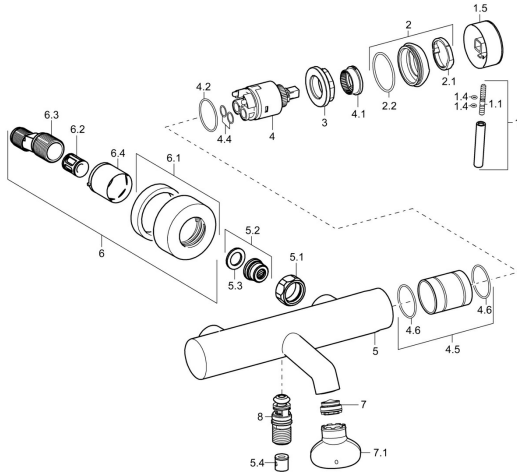

EAN: 4015474185524
static.hansa.com/51852178

Pièces de rechange

SP51852173

	Nom	Code
1	Levier, L=50, M5 IG	59913335
1.1	Vis, M5x35	59913299
1.4	Joint, d 3x1.5	59913100
1.5	Capuchon Chrome	59913332
1.5	Capuchon Blanc Arrêté	59913334
1.5	Capuchon Noir Arrêté	59913333
2	Chape Chrome	59913364
2.1	Bague glissante	59913363
2.2	Joint, d 38x2	59913212
3	Vis, M42x1, SW34	59913365
4	Cartouche, 3.5 Eco	59912324
4	Cartouche, 3.5 Classic	59913075
4.1	Temperature adjustment limiter	59912325
4.2	Joint, d 28.24x2.62 Arrêté	59912590
4.4	Joint, d 10.10x1.60 Arrêté	59905072
4.5	Collar Arrêté	59913433
5.1	Écrou de connexion, G3/4, AF30	59902230
5.2	Siège, G1/2, L, WAF10	59904618
5.3	Joint, 23.9x15.2x2	59902689
5.4	Clapet anti-retour	59905714
6.1	Rosaces Chrome	59913432
6.2	Silencieux	59904792
6.3	Connecteur excentrique, G3/4xG1/2, DN15	59910254
6.4	Rosace Chrome	59912651
7	Aérateur, M24x1 C	59913131
7.1	Clé pour aérateur, M24x1	59913134
8	Inverseur Chrome	59913101
N.I.	Clef, SW30/34	59912108