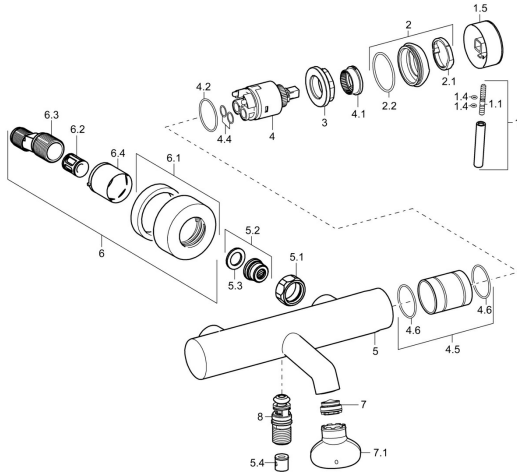

EAN: 4015474185524
static.hansa.com/51852178

Ersatzteile

SP51852173

	Name	Art.-Nr.
1	Hebel, L=50, M5 IG	59913335
1.1	Schraube, M5x35	59913299
1.4	O-Ring, d 3x1.5	59913100
1.5	Abdeckkappe Chrom	59913332
1.5	Abdeckkappe Weiss Ausgelaufen	59913334
1.5	Abdeckkappe Schwarz Ausgelaufen	59913333
2	Abdeckkappe Chrom	59913364
2.1	Gleitring	59913363
2.2	O-Ring, d 38x2	59913212
3	Schraube, M42x1, SW34	59913365
4	Kartusche, 3.5 Eco	59912324
4	Kartusche, 3.5 Classic	59913075
4.1	Temperatur-Anschlagring	59912325
4.2	O-Ring, d 28.24x2.62 Ausgelaufen	59912590
4.4	O-Ring, d 10.10x1.60 Ausgelaufen	59905072
4.5	Collar Ausgelaufen	59913433
5.1	Anschlussmutter, G3/4, AF30	59902230
5.2	Sitz, G1/2, L, WAF10	59904618
5.3	Haltering, 23.9x15.2x2	59902689
5.4	Rückschlagventil	59905714
6.1	Rosette Chrom	59913432
6.2	Schalldämpfer	59904792
6.3	Exzenter-Anschluss, G3/4xG1/2, DN15	59910254
6.4	Abdeckhülse Chrom	59912651
7	Luftsprudler, M24x1 C	59913131
7.1	Schlüssel für Luftsprudler, M24x1	59913134
8	Umsteller, automatisch Chrom	59913101
N.I.	Schlüssel, SW30/34	59912108