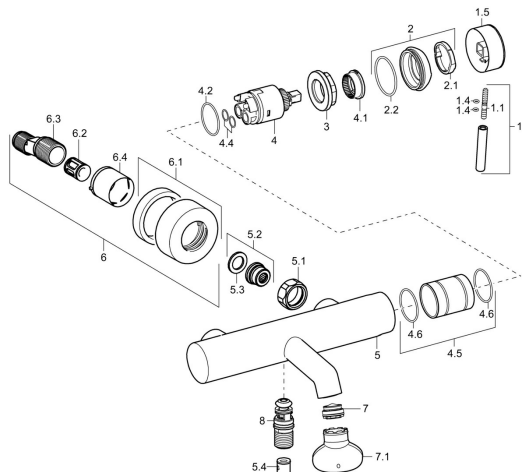

EAN: 4015474185524
static.hansa.com/51852178

Náhradní díly

SP51852173

	Název	Kód
1	Páka, L=50, M5 IG	59913335
1.1	Šroub, M5x35	59913299
1.4	O-kroužek, d 3x1.5	59913100
1.5	Víko Chrom	59913332
1.5	Víko Bílá Ukončeno	59913334
1.5	Víko Černá Ukončeno	59913333
2	Krytka Chrom	59913364
2.1	Kroužek	59913363
2.2	O-kroužek, d 38x2	59913212
3	Šroub, M42x1, SW34	59913365
4	Kartuše, 3.5 Eco	59912324
4	Kartuše, 3.5 Classic	59913075
4.1	Temperature adjustment limiter	59912325
4.2	O-kroužek, d 28.24x2.62 Ukončeno	59912590
4.4	O-kroužek, d 10.10x1.60 Ukončeno	59905072
4.5	Collar Ukončeno	59913433
5.1	Připojovací matice, G3/4, AF30	59902230
5.2	Seat, G1/2, L, WAF10	59904618
5.3	Těsnící kroužek, 23.9x15.2x2	59902689
5.4	Zpětný ventil	59905714
6.1	Kryt příruby Chrom	59913432
6.2	Tlumič	59904792
6.3	Excentrická spojka, G3/4xG1/2, DN15	59910254
6.4	Růžice Chrom	59912651
7	Aerator, M24x1 C	59913131
7.1	Klíč k aerátoru, M24x1	59913134
8	Přepínač Chrom	59913101
N.I.	Klíč, SW30/34	59912108