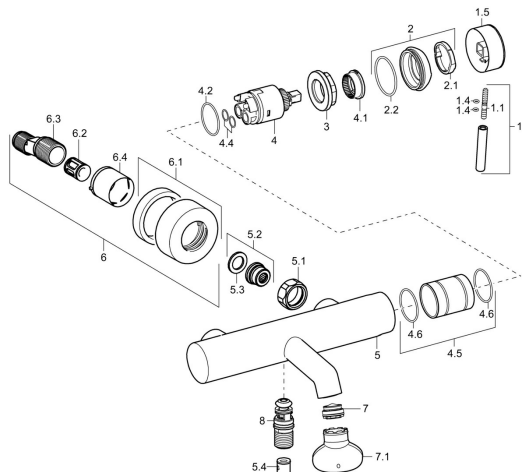

EAN: 4015474180536
static.hansa.com/51852177

Náhradné diely

SP51852173

	Názov	Kód
1	Ovládacia rukoväť, L=50, M5 IG	59913335
1.1	Skrutka, M5x35	59913299
1.4	O-kružok, d 3x1.5	59913100
1.5	Klobúk,krytka Chróm	59913332
1.5	Klobúk,krytka Biela Ukončené	59913334
1.5	Klobúk,krytka Čierna Ukončené	59913333
2	Krytka Chróm	59913364
2.1	Trecí krúžok	59913363
2.2	O-kružok, d 38x2	59913212
3	Skrutka, M42x1, SW34	59913365
4	Kartuš, 3.5 Eco	59912324
4	Kartuš, 3.5 Classic	59913075
4.1	Temperature adjustment limiter	59912325
4.2	O-kružok, d 28.24x2.62 Ukončené	59912590
4.4	O-kružok, d 10.10x1.60 Ukončené	59905072
4.5	Ukončené	59913433
5.1	Pripojovacie matice, G3/4, AF30	59902230
5.2	Seat, G1/2, L, WAF10	59904618
5.3	Tesniaci krúžok, 23.9x15.2x2	59902689
5.4	Spätňý ventil	59905714
6.1	Kryt príruby Chróm	59913432
6.2	Tlmič	59904792
6.3	Excentrická spojka, G3/4xG1/2, DN15	59910254
6.4	Ružice Chróm	59912651
7	Aerator, M24x1 C	59913131
7.1	Kľúč k aerátoru, M24x1	59913134
8	Prepínač Chróm	59913101
N.I.	Kľúč, SW30/34	59912108