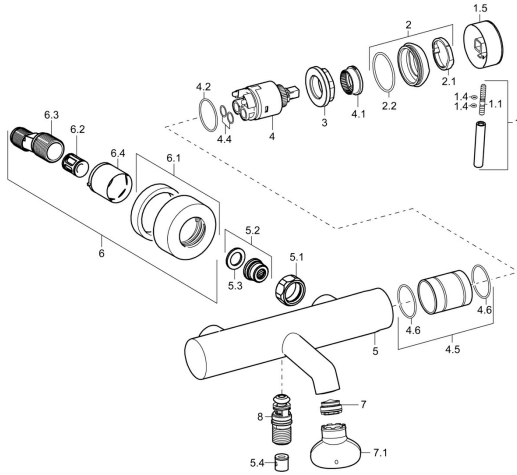

EAN: 4015474180536
static.hansa.com/51852177

Parti di ricambio

SP51852173

	Nome	Codice
1	Leva, L=50, M5 IG	59913335
1.1	Screw, M5x35	59913299
1.4	O-ring, d 3x1.5	59913100
1.5	Cappuccio Cromo	59913332
1.5	Cappuccio Bianco Fuori produzione	59913334
1.5	Cappuccio Nero Fuori produzione	59913333
2	Cappuccio Cromo	59913364
2.1	Anello glassato	59913363
2.2	O-ring, d 38x2	59913212
3	Screw, M42x1, SW34	59913365
4	Cartuccia, 3,5 Eco	59912324
4	Cartuccia, 3,5 Classic	59913075
4.1	Temperature adjustment limiter	59912325
4.2	O-ring, d 28.24x2.62 Fuori produzione	59912590
4.4	O-ring, d 10.10x1.60 Fuori produzione	59905072
4.5	Collar Fuori produzione	59913433
5.1	Dado di collegamento, G3/4, AF30	59902230
5.2	Seat, G1/2, L, WAF10	59904618
5.3	Anello di tenuta, 23.9x15.2x2	59902689
5.4	Valvola antiriflusso	59905714
6.1	Piastra Cromo	59913432
6.2	Silenziatore	59904792
6.3	Connettore eccentrico, G3/4xG1/2, DN15	59910254
6.4	Rosetta Cromo	59912651
7	Aeratore, M24x1 C	59913131
7.1	Chiave per aeratore, M24x1	59913134
8	Deviatore Cromo	59913101
N.I.	Chiave, SW30/34	59912108