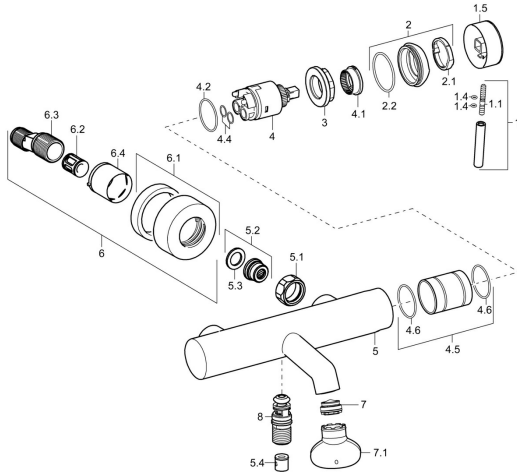

## Pièces de rechange

### SP51852173

	Nom	Code
1	Levier, L=50, M5 IG	59913335
1.1	Vis, M5x35	59913299
1.4	Joint, d 3x1.5	59913100
1.5	Capuchon Chrome	59913332
1.5	Capuchon Blanc <b>Arrêté</b>	59913334
1.5	Capuchon Noir <b>Arrêté</b>	59913333
2	Chape Chrome	59913364
2.1	Bague glissante	59913363
2.2	Joint, d 38x2	59913212
3	Vis, M42x1, SW34	59913365
4	Cartouche, 3.5 Eco	59912324
4	Cartouche, 3.5 Classic	59913075
4.1	Temperature adjustment limiter	59912325
4.2	Joint, d 28.24x2.62 <b>Arrêté</b>	59912590
4.4	Joint, d 10.10x1.60 <b>Arrêté</b>	59905072
4.5	Collar <b>Arrêté</b>	59913433
5.1	Écrou de connexion, G3/4, AF30	59902230
5.2	Siège, G1/2, L, WAF10	59904618
5.3	Joint, 23.9x15.2x2	59902689
5.4	Clapet anti-retour	59905714
6.1	Rosaces Chrome	59913432
6.2	Silencieux	59904792
6.3	Connecteur excentrique, G3/4xG1/2, DN15	59910254
6.4	Rosace Chrome	59912651
7	Aérateur, M24x1 C	59913131
7.1	Clé pour aérateur, M24x1	59913134
8	Inverseur Chrome	59913101
N.I.	Clef, SW30/34	59912108