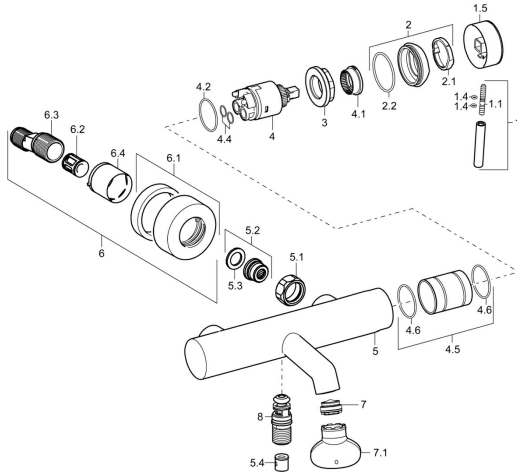

EAN: 4015474180536
static.hansa.com/51852177

Ersatzteile

SP51852173

	Name	Art.-Nr.
1	Hebel, L=50, M5 IG	59913335
1.1	Schraube, M5x35	59913299
1.4	O-Ring, d 3x1.5	59913100
1.5	Abdeckkappe Chrom	59913332
1.5	Abdeckkappe Weiss Ausgelaufen	59913334
1.5	Abdeckkappe Schwarz Ausgelaufen	59913333
2	Abdeckkappe Chrom	59913364
2.1	Gleitring	59913363
2.2	O-Ring, d 38x2	59913212
3	Schraube, M42x1, SW34	59913365
4	Kartusche, 3.5 Eco	59912324
4	Kartusche, 3.5 Classic	59913075
4.1	Temperatur-Anschlagring	59912325
4.2	O-Ring, d 28.24x2.62 Ausgelaufen	59912590
4.4	O-Ring, d 10.10x1.60 Ausgelaufen	59905072
4.5	Collar Ausgelaufen	59913433
5.1	Anschlussmutter, G3/4, AF30	59902230
5.2	Sitz, G1/2, L, WAF10	59904618
5.3	Haltering, 23.9x15.2x2	59902689
5.4	Rückschlagventil	59905714
6.1	Rosette Chrom	59913432
6.2	Schalldämpfer	59904792
6.3	Exzenter-Anschluss, G3/4xG1/2, DN15	59910254
6.4	Abdeckhülse Chrom	59912651
7	Luftsprudler, M24x1 C	59913131
7.1	Schlüssel für Luftsprudler, M24x1	59913134
8	Umsteller, automatisch Chrom	59913101
N.I.	Schlüssel, SW30/34	59912108