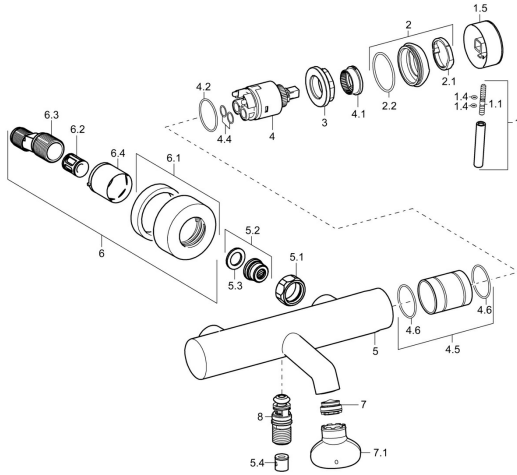

EAN: 4015474172937
static.hansa.com/51852173

Náhradné diely

SP51852173

	Názov	Kód
1	Ovládacia rukoväť, L=50, M5 IG	59913335
1.1	Skrutka, M5x35	59913299
1.4	O-krúžok, d 3x1.5	59913100
1.5	Klobúk,krytka Chróm	59913332
1.5	Klobúk,krytka Biela Ukončené	59913334
1.5	Klobúk,krytka Čierna Ukončené	59913333
2	Krytka Chróm	59913364
2.1	Trecí krúžok	59913363
2.2	O-krúžok, d 38x2	59913212
3	Skrutka, M42x1, SW34	59913365
4	Kartuš, 3.5 Eco	59912324
4	Kartuš, 3.5 Classic	59913075
4.1	Temperature adjustment limiter	59912325
4.2	O-krúžok, d 28.24x2.62 Ukončené	59912590
4.4	O-krúžok, d 10.10x1.60 Ukončené	59905072
4.5	Ukončené	59913433
5.1	Pripojovacie matice, G3/4, AF30	59902230
5.2	Seat, G1/2, L, WAF10	59904618
5.3	Tesniaci krúžok, 23.9x15.2x2	59902689
5.4	Spätňý ventil	59905714
6.1	Kryt príruby Chróm	59913432
6.2	Tlmič	59904792
6.3	Excentrická spojka, G3/4xG1/2, DN15	59910254
6.4	Ružice Chróm	59912651
7	Aerator, M24x1 C	59913131
7.1	Kľúč k aerátoru, M24x1	59913134
8	Prepínač Chróm	59913101
N.I.	Kľúč, SW30/34	59912108