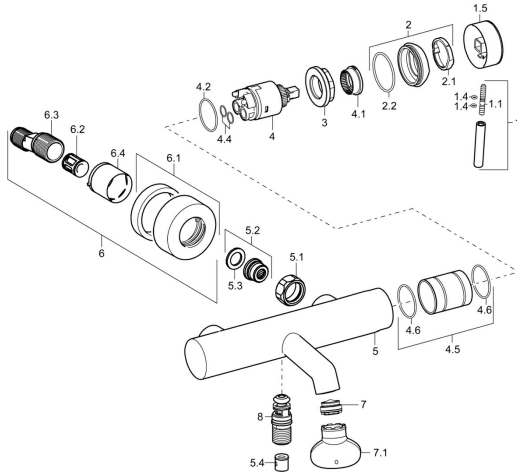

EAN: 4015474172937
static.hansa.com/51852173

Reserveonderdelen

SP51852173

	Naam	Code
1	Hendel, L=50, M5 IG	59913335
1.1	Schroef, M5x35	59913299
1.4	O-ring, d 3x1.5	59913100
1.5	Kap Chroom	59913332
1.5	Kap Wit Stopgezet	59913334
1.5	Kap Zwart Stopgezet	59913333
2	Kap Chroom	59913364
2.1	Glijring wit	59913363
2.2	O-ring, d 38x2	59913212
3	Schroef, M42x1, SW34	59913365
4	Binnenwerk, 3,5 Eco	59912324
4	Binnenwerk, 3,5 Classic	59913075
4.1	Temperature adjustment limiter	59912325
4.2	O-ring, d 28.24x2.62 Stopgezet	59912590
4.4	O-ring, d 10.10x1.60 Stopgezet	59905072
4.5	Collar Stopgezet	59913433
5.1	Aansluiting moer, G3/4, AF30	59902230
5.2	Zetel, G1/2, L, WAF10	59904618
5.3	Borgring, 23.9x15.2x2	59902689
5.4	Terugslagklep	59905714
6.1	Afdekplaat Chroom	59913432
6.2	Geluiddemper	59904792
6.3	Excentrieke aansluiting, G3/4xG1/2, DN15	59910254
6.4	Rosassen Chroom	59912651
7	Mousseur, M24x1 C	59913131
7.1	Schuimstralersleutel, M24x1	59913134
8	Omsteller Chroom	59913101
N.I.	Sleutel, SW30/34	59912108