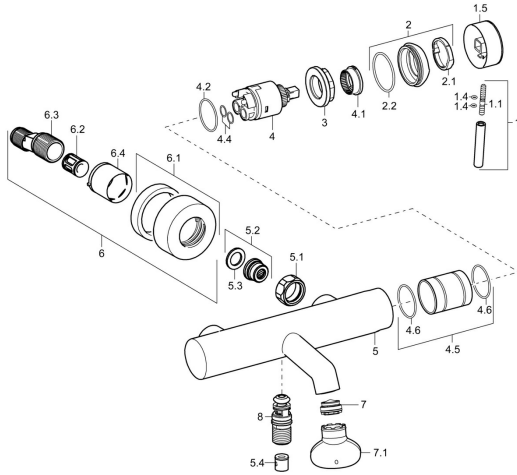

EAN: 4015474172937

static.hansa.com/51852173

Parti di ricambio

SP51852173

	Nome	Codice
1	Leva, L=50, M5 IG	59913335
1.1	Screw, M5x35	59913299
1.4	O-ring, d 3x1.5	59913100
1.5	Cappuccio Cromo	59913332
1.5	Cappuccio Bianco Fuori produzione	59913334
1.5	Cappuccio Nero Fuori produzione	59913333
2	Cappuccio Cromo	59913364
2.1	Anello glassato	59913363
2.2	O-ring, d 38x2	59913212
3	Screw, M42x1, SW34	59913365
4	Cartuccia, 3,5 Eco	59912324
4	Cartuccia, 3,5 Classic	59913075
4.1	Temperature adjustment limiter	59912325
4.2	O-ring, d 28.24x2.62 Fuori produzione	59912590
4.4	O-ring, d 10.10x1.60 Fuori produzione	59905072
4.5	Collar Fuori produzione	59913433
5.1	Dado di collegamento, G3/4, AF30	59902230
5.2	Seat, G1/2, L, WAF10	59904618
5.3	Anello di tenuta, 23.9x15.2x2	59902689
5.4	Valvola antiriflusso	59905714
6.1	Piastra Cromo	59913432
6.2	Silenziatore	59904792
6.3	Connettore eccentrico, G3/4xG1/2, DN15	59910254
6.4	Rosetta Cromo	59912651
7	Aeratore, M24x1 C	59913131
7.1	Chiave per aeratore, M24x1	59913134
8	Deviatore Cromo	59913101
N.I.	Chiave, SW30/34	59912108