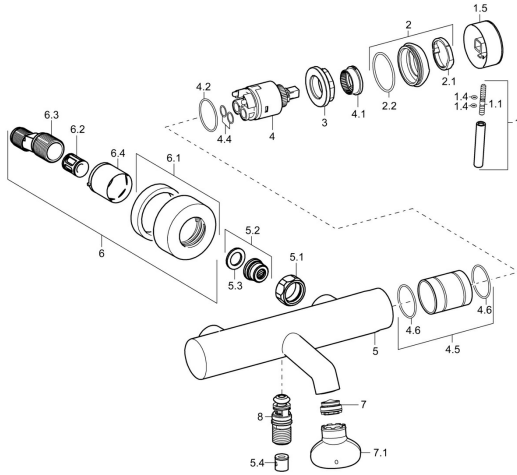

## Ersatzteile

### SP51852173

	Name	Art.-Nr.
1	Hebel, L=50, M5 IG	59913335
1.1	Schraube, M5x35	59913299
1.4	O-Ring, d 3x1.5	59913100
1.5	Abdeckkappe Chrom	59913332
1.5	Abdeckkappe Weiss <span style="background-color: #cccccc;">Ausgelaufen</span>	59913334
1.5	Abdeckkappe Schwarz <span style="background-color: #cccccc;">Ausgelaufen</span>	59913333
2	Abdeckkappe Chrom	59913364
2.1	Gleitring	59913363
2.2	O-Ring, d 38x2	59913212
3	Schraube, M42x1, SW34	59913365
4	Kartusche, 3.5 Eco	59912324
4	Kartusche, 3.5 Classic	59913075
4.1	Temperatur-Anschlagring	59912325
4.2	O-Ring, d 28.24x2.62 <span style="background-color: #cccccc;">Ausgelaufen</span>	59912590
4.4	O-Ring, d 10.10x1.60 <span style="background-color: #cccccc;">Ausgelaufen</span>	59905072
4.5	Collar <span style="background-color: #cccccc;">Ausgelaufen</span>	59913433
5.1	Anschlussmutter, G3/4, AF30	59902230
5.2	Sitz, G1/2, L, WAF10	59904618
5.3	Haltering, 23.9x15.2x2	59902689
5.4	Rückschlagventil	59905714
6.1	Rosette Chrom	59913432
6.2	Schalldämpfer	59904792
6.3	Exzenter-Anschluss, G3/4xG1/2, DN15	59910254
6.4	Abdeckhülse Chrom	59912651
7	Luftsprudler, M24x1 C	59913131
7.1	Schlüssel für Luftsprudler, M24x1	59913134
8	Umsteller, automatisch Chrom	59913101
N.I.	Schlüssel, SW30/34	59912108