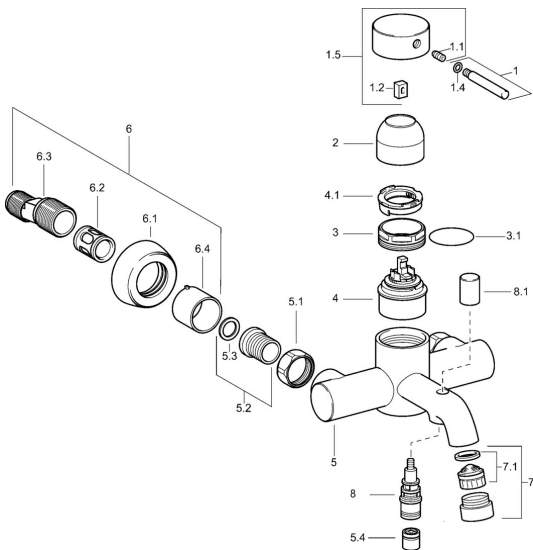

EAN: 4015474083318
static.hansa.com/51852101

Náhradné diely

SP51852101

	Názov	Kód
1	Ovládacia rukoväť, 60 mm Chróm Ukončené	59911882
1.1	Skrutka, M5x8, SW2,5	59904755
1.2	Klzné puzdro	59904778
1.4	O-krúžok, d 6x1	59912136
1.5	Krytka Chróm Ukončené	59912143
2	Krytka Chróm Ukončené	59912753
3	Očné skrutka, M50x1, SW45	59904775
3.1	O-krúžok, d 43x2,5	59911166
4	Kartuš, 4,8 eco	59904601
4.1	Hot water limiter	59904759
5.1	Pripojovacie matice, G3/4, AF30	59902230
5.2	Seat, G1/2, L, WAF10	59904618
5.3	Tesniaci krúžok, 23.9x15.2x2	59902689
5.4	Spätný ventil	59905714
6.1	Kryt príruby Chróm	59912652
6.2	Tlmič	59904792
6.3	Excentrická spojka, G3/4xG1/2, DN15	59910254
6.4	Ružice Chróm	59912651
7	Fixing part Chróm Ukončené	59912704
7.1	Aerator, M28x1 C Ukončené	59902089
8	Prepínač	59912706
8.1	Knob Chróm Ukončené	59912705