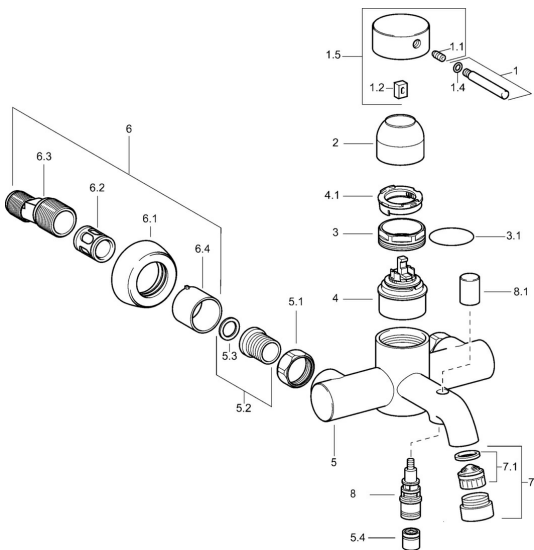

EAN: 4015474083318
static.hansa.com/51852101

Parti di ricambio

SP51852101

	Nome	Codice
1	Leva, 60 mm Cromo Fuori produzione	59911882
1.1	Screw, M5x8, SW2.5	59904755
1.2	Adattatore	59904778
1.4	O-ring, d 6x1	59912136
1.5	Cappuccio Cromo Fuori produzione	59912143
2	Cappuccio Cromo Fuori produzione	59912753
3	Vite eye, M50x1, SW45	59904775
3.1	O-ring, d 43x2.5	59911166
4	Cartuccia, 4,8 eco	59904601
4.1	Hot water limiter	59904759
5.1	Dado di collegamento, G3/4, AF30	59902230
5.2	Seat, G1/2, L, WAF10	59904618
5.3	Anello di tenuta, 23.9x15.2x2	59902689
5.4	Valvola antiriflusso	59905714
6.1	Piastra Cromo	59912652
6.2	Silenziatore	59904792
6.3	Connettore eccentrico, G3/4xG1/2, DN15	59910254
6.4	Rosetta Cromo	59912651
7	Fixing part Cromo Fuori produzione	59912704
7.1	Aeratore, M28x1 C Fuori produzione	59902089
8	Deviatore	59912706
8.1	Knob Cromo Fuori produzione	59912705