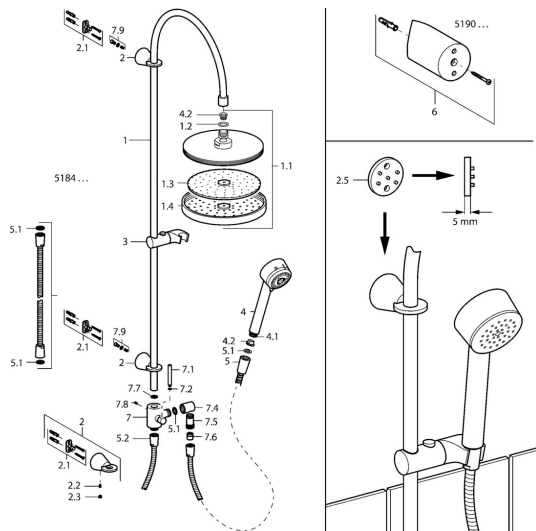

## Náhradné diely

### SP51840100

	Názov	Kód
1	Sprchová sada Chróm <b>Ukončené</b>	59912633
1.1	Tanierová sprcha, d 220 mm Chróm	59912432
1.2	O-kružok, 20x2	59912435
1.3	Tryska doska, (-2013)	59912908
2	Držiak spršky <b>Ukončené</b>	59912637
2.1	Upevňovací set <b>Ukončené</b>	59912081
2.2	Pin, M5x8 <b>Ukončené</b>	59912082
2.3	Vymedzovacia vložka Chróm <b>Ukončené</b>	59912083
2.5	Dodávka, L=5 Chróm <b>Ukončené</b>	59912462
3	Držiak sprchy Chróm <b>Ukončené</b>	59912085
4	Ručná sprcha Chróm <b>Ukončené</b>	51170200
4.1	Šróbenie pre pripojenie hadice, G1/2 <b>Ukončené</b>	59912237
4.2	Filtre	59906859
5	Sprchová hadica, L=1250 Chróm	04120400
5.1	Tesniaci krúžok, d 21x12x2	59912304
5.2	Sprchová hadica, L=1000	59912631
6	Upevňovací set <b>Ukončené</b>	51900900
7	Prepínač <b>Ukončené</b>	59912634
7.1	Ovládacia rukoväť, 60 mm Chróm <b>Ukončené</b>	59911882
7.2	O-kružok, d 6x1	59912136
7.3	O-kružok, d 16x2	59906703
7.5	Závit bradavky, G1/2xM18x1	59911384
7.6	Spätný ventil	59905714
7.7	O-kružok, 17x4 <b>Ukončené</b>	59912636
7.8	Skrutka, M5x8, SW2.5	59904755
7.9	Skrutka <b>Ukončené</b>	59912635
N.I.	Pripojovacie šróbenie, G1/2, M24x1 Chróm	59913137