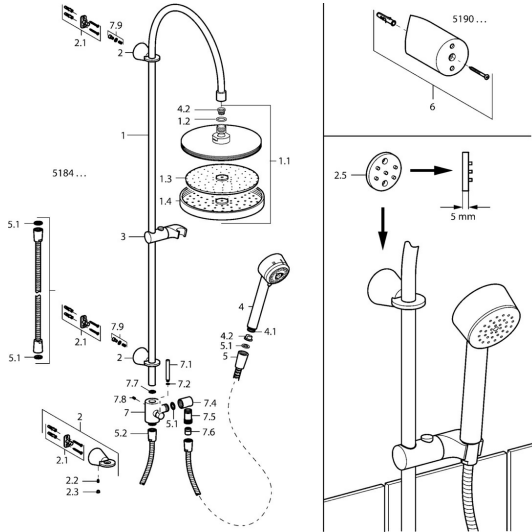

EAN: 4015474075009
static.hansa.com/51840100

Reserveonderdelen

SP51840100

	Naam	Code
1	Glijstang Chroom Stopgezet	59912633
1.1	Hoofddouche, d 220 mm Chroom	59912432
1.2	O-ring, 20x2	59912435
1.3	Sproeikop, (-2013)	59912908
2	Muurhanger Stopgezet	59912637
2.1	Bevestigingsset Stopgezet	59912081
2.2	Pin, M5x8 Stopgezet	59912082
2.3	Binnendeel temperatuurchendel Chroom Stopgezet	59912083
2.5	Toevoer, L=5 Chroom Stopgezet	59912462
3	Douchehouder Chroom Stopgezet	59912085
4	Handdouche Chroom Stopgezet	51170200
4.1	Koppelstuk flexibel, G1/2 Stopgezet	59912237
4.2	Filter sproeier	59906859
5	Doucheslang, L=1250 Chroom	04120400
5.1	Afdichtring, d 21x12x2	59912304
5.2	Doucheslang, L=1000	59912631
6	Bevestigingsset Stopgezet	51900900
7	Omsteller Stopgezet	59912634
7.1	Hendel, 60 mm Chroom Stopgezet	59911882
7.2	O-ring, d 6x1	59912136
7.3	O-ring, d 16x2	59906703
7.5	Schroefdraad tepel, G1/2xM18x1	59911384
7.6	Terugslagklep	59905714
7.7	O-ring, 17x4 Stopgezet	59912636
7.8	Schroef, M5x8, SW2.5	59904755
7.9	Schroef Stopgezet	59912635
N.I.	Aansluitnippel, G1/2, M24x1 Chroom	59913137