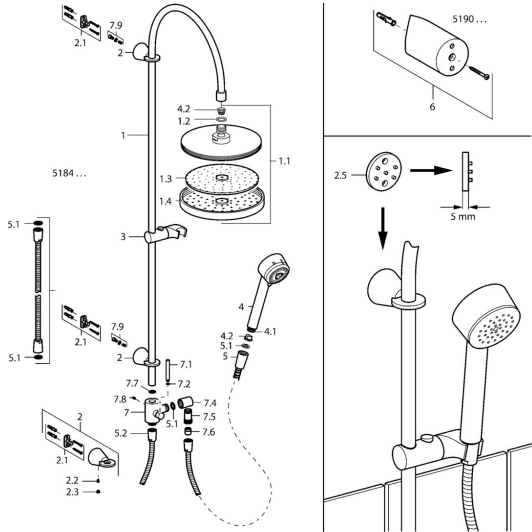

EAN: 4015474075009
static.hansa.com/51840100

Parti di ricambio

SP51840100

	Nome	Codice
1	Asta doccia Cromo Fuori produzione	59912633
1.1	Soffione, d 220 mm Cromo	59912432
1.2	O-ring, 20x2	59912435
1.3	Piastra ugelli, (-2013)	59912908
2	Hanger Fuori produzione	59912637
2.1	Set di fissaggio Fuori produzione	59912081
2.2	Pin, M5x8 Fuori produzione	59912082
2.3	Spinotto Cromo Fuori produzione	59912083
2.5	Fornitura, L=5 Cromo Fuori produzione	59912462
3	Supporto Doccetta Cromo Fuori produzione	59912085
4	Doccetta Cromo Fuori produzione	51170200
4.1	Hose coupling, G1/2 Fuori produzione	59912237
4.2	Filtro	59906859
5	Flessibile doccia, L=1250 Cromo	04120400
5.1	L'anello di tenuta, d 21x12x2	59912304
5.2	Flessibile doccia, L=1000	59912631
6	Set di fissaggio Fuori produzione	51900900
7	Deviatore Fuori produzione	59912634
7.1	Leva, 60 mm Cromo Fuori produzione	59911882
7.2	O-ring, d 6x1	59912136
7.3	O-ring, d 16x2	59906703
7.5	Capecozolo filetto, G1/2xM18x1	59911384
7.6	Valvola antiriflusso	59905714
7.7	O-ring, 17x4 Fuori produzione	59912636
7.8	Screw, M5x8, SW2.5	59904755
7.9	Screw Fuori produzione	59912635
N.I.	Niplo di collegamento, G1/2, M24x1 Cromo	59913137