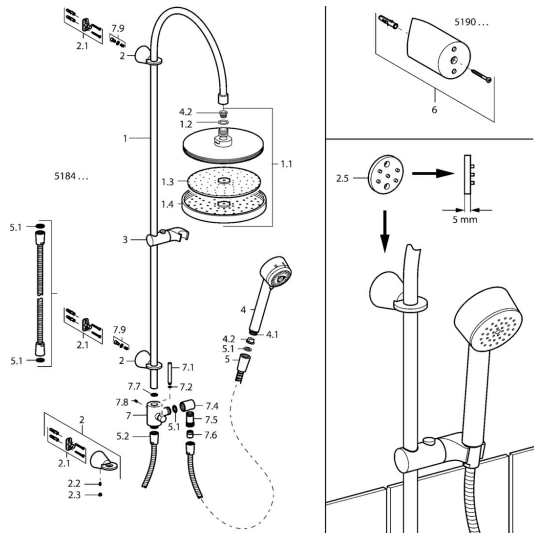

## Pièces de rechange

### SP51840100

	Nom	Code
1	Barre de douche Chrome <b>Arrêté</b>	59912633
1.1	Douche de tête, d 220 mm Chrome	59912432
1.2	Joint, 20x2	59912435
1.3	Plaque de buse, (-2013)	59912908
2	Support mural <b>Arrêté</b>	59912637
2.1	Ensemble de fixation <b>Arrêté</b>	59912081
2.2	Goupille, M5x8 <b>Arrêté</b>	59912082
2.3	Butée de réglage Chrome <b>Arrêté</b>	59912083
2.5	Matériel, L=5 Chrome <b>Arrêté</b>	59912462
3	Support douchette Chrome <b>Arrêté</b>	59912085
4	Douchette Chrome <b>Arrêté</b>	51170200
4.1	Raccord tuyau, G1/2 <b>Arrêté</b>	59912237
4.2	Tête de douchette	59906859
5	Flexible, L=1250 Chrome	04120400
5.1	L'anneau d'étanchéité, d 21x12x2	59912304
5.2	Flexible, L=1000	59912631
6	Ensemble de fixation <b>Arrêté</b>	51900900
7	Inverseur <b>Arrêté</b>	59912634
7.1	Levier, 60 mm Chrome <b>Arrêté</b>	59911882
7.2	Joint, d 6x1	59912136
7.3	Joint, d 16x2	59906703
7.5	Mamelon de fil, G1/2xM18x1	59911384
7.6	Clapet anti-retour	59905714
7.7	Joint, 17x4 <b>Arrêté</b>	59912636
7.8	Vis, M5x8, SW2.5	59904755
7.9	Vis <b>Arrêté</b>	59912635
N.I.	Mamelon de raccordement, G1/2, M24x1 Chrome	59913137