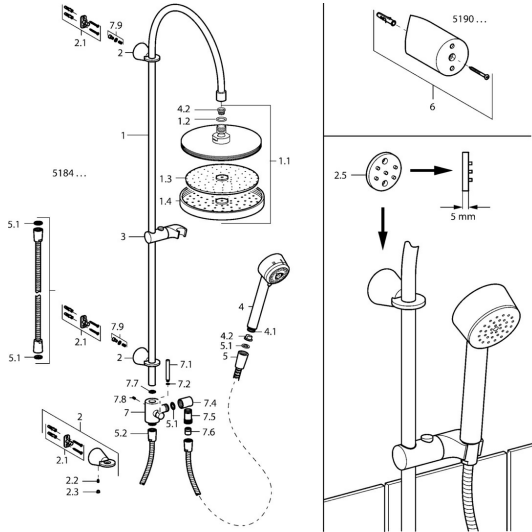

EAN: 4015474075009
static.hansa.com/51840100

Ersatzteile

SP51840100

	Name	Art.-Nr.
1	Wandstange Chrom Ausgelaufen	59912633
1.1	Kopfbrause, d 220 mm Chrom	59912432
1.2	O-Ring, 20x2	59912435
1.3	Düsenplatte, (-2013)	59912908
2	Wandhalter Ausgelaufen	59912637
2.1	Befestigungssatz Ausgelaufen	59912081
2.2	Stift, M5x8 Ausgelaufen	59912082
2.3	Abdeckstopfen Chrom Ausgelaufen	59912083
2.5	Zubehörteil, L=5 Chrom Ausgelaufen	59912462
3	Halter Handbrause Chrom Ausgelaufen	59912085
4	Handbrause Chrom Ausgelaufen	51170200
4.1	Schlauchanschluß, G1/2 Ausgelaufen	59912237
4.2	Sieb	59906859
5	Schlauch, L=1250 Chrom	04120400
5.1	Dichtungsring, d 21x12x2	59912304
5.2	Schlauch, L=1000	59912631
6	Befestigungssatz Ausgelaufen	51900900
7	Umsteller, automatisch Ausgelaufen	59912634
7.1	Hebel, 60 mm Chrom Ausgelaufen	59911882
7.2	O-Ring, d 6x1	59912136
7.3	O-Ring, d 16x2	59906703
7.5	Gewindenippel, G1/2xM18x1	59911384
7.6	Rückschlagventil	59905714
7.7	O-Ring, 17x4 Ausgelaufen	59912636
7.8	Schraube, M5x8, SW2.5	59904755
7.9	Schraube Ausgelaufen	59912635
N.I.	Anschlussnippel, G1/2, M24x1 Chrom	59913137