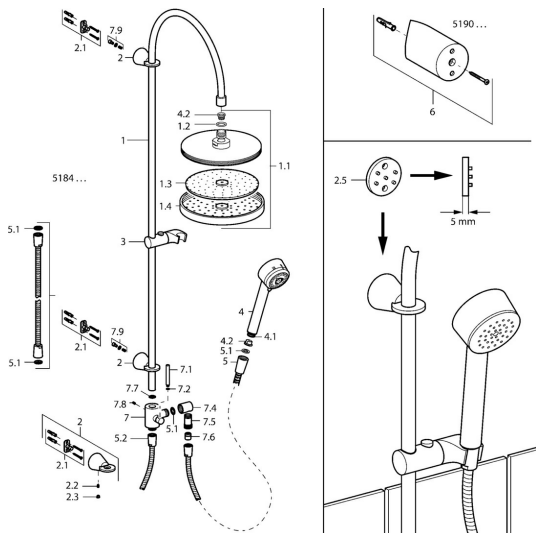

EAN: 4015474075009
static.hansa.com/51840100

Náhradní díly

SP51840100

	Název	Kód
1	Sprchová souprava Chrom Ukončeno	59912633
1.1	Talířová sprcha, d 220 mm Chrom	59912432
1.2	O-kroužek, 20x2	59912435
1.3	Tryska deska, (-2013)	59912908
2	Háček Ukončeno	59912637
2.1	Upevňovací set Ukončeno	59912081
2.2	Kolík, M5x8 Ukončeno	59912082
2.3	Vymezovací vložka Chrom Ukončeno	59912083
2.5	Dodávka, L=5 Chrom Ukončeno	59912462
3	Držák sprchy Chrom Ukončeno	59912085
4	Ruční sprcha Chrom Ukončeno	51170200
4.1	Šroubení pro připojení hadice, G1/2 Ukončeno	59912237
4.2	Filtr	59906859
5	Sprchová hadice, L=1250 Chrom	04120400
5.1	Těsnicí kroužek, d 21x12x2	59912304
5.2	Sprchová hadice, L=1000	59912631
6	Upevňovací set Ukončeno	51900900
7	Přepínač Ukončeno	59912634
7.1	Páka, 60 mm Chrom Ukončeno	59911882
7.2	O-kroužek, d 6x1	59912136
7.3	O-kroužek, d 16x2	59906703
7.5	Závit bradavky, G1/2xM18x1	59911384
7.6	Zpětný ventil	59905714
7.7	O-kroužek, 17x4 Ukončeno	59912636
7.8	Šroub, M5x8, SW2.5	59904755
7.9	Šroub Ukončeno	59912635
N.I.	Připojovací šroubení, G1/2, M24x1 Chrom	59913137