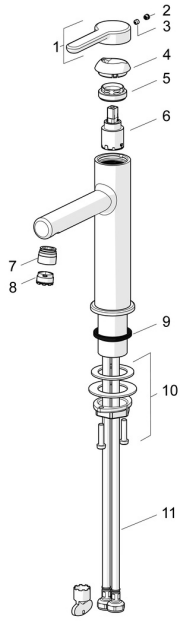

## Ersatzteile

### SP51882293

	Name	Art.-Nr.
01	Hebel Chrom <span style="background-color: #cccccc;">Ausgelaufen</span>	59914637
02	Blindstopfen Chrom	59913762
03	Schraube, M5x8, SW2.5	59904755
04	Abdeckkappe Chrom <span style="background-color: #cccccc;">Ausgelaufen</span>	59914638
05	Gegenmutter, M32x1, SW24	59913958
06	Kartusche, 2.5	59913914
07	Montagering für Luftsprudler Chrom	59914645
08	Luftsprudler, M18.5x1, TJ	59913366
09	Bodendichtung	59914650
10	Befestigungssatz	59913371
11	Anschlußschlauch, L=475, G3/8-M10x1 LH <span style="background-color: #cccccc;">Ausgelaufen</span>	59914468