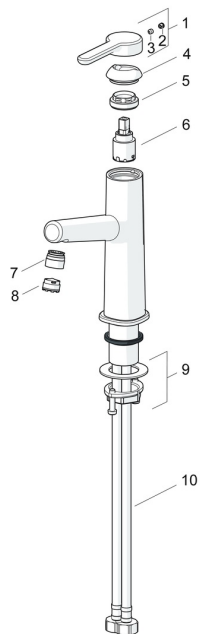

## Pièces de rechange

### SP51882283

|      | Nom  | Code     |
|------|--|----------|
| 01   | Levier Chrome <b>Arrêté</b>  | 59914637 |
| 02   | Butée de réglage Chrome  | 59913762 |
| 03   | Vis, M5x8, SW2.5   | 59904755 |
| 04   | Chape Chrome <b>Arrêté</b>   | 59914638 |
| 05   | Écrou de maintien, M32x1, SW24   | 59913958 |
| 06   | Cartouche, 2.5   | 59913914 |
| 07   | Fitting ring for aerator Chrome  | 59914645 |
| 08   | Aérateur, M18.5x1, TJ  | 59913366 |
| 09   | Ensemble de fixation   | 59913371 |
| 10   | Flexible d'alimentation, L=475, G3/8-M10x1 LH <b>Arrêté</b>                | 59914468 |
| 10   | Flexible d'alimentation, L=470, G1/2-M10x1 LH (518822830037) <b>Arrêté</b> | 59914639 |
| N.I. | Tirette de vidage Chrome   | 59913459 |
| N.I. | Vidage Chrome  | 59911441 |