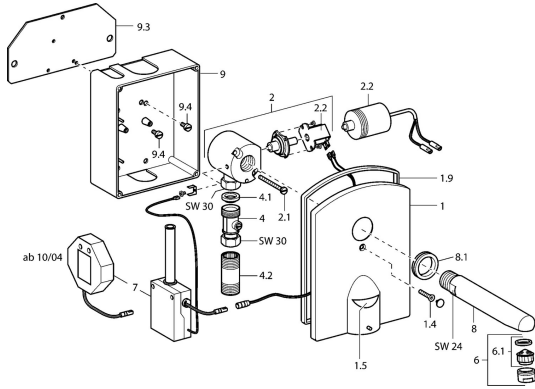

## Ersatzteile

### SP5180210196

	Name	Art.-Nr.
1	Abdeckplatte Stahl gebürstet <b>Ausgelaufen</b>	59912457
1	Abdeckplatte Edelstahl	59912456
1.5	Netzteil	59912453
1.9	Dichtung	59912455
2	Ventil	59912454
2.1	Schraube, M5x60 <b>Ausgelaufen</b>	59911714
2.2	Magnetventil	59912240
2.2	Membrane <b>Ausgelaufen</b>	59912239
4.1	Schmutzfilter, G3/4	59911076
4.2	Gewindenippel, 60 mm <b>Ausgelaufen</b>	59911752
6	Luftsprudler, M24x1 Z Chrom	59906826
6.1	Luftsprudler, M22/24, Z	59906830
7	Netzteil	59911715
8	Auslauf, L=170 <b>Ausgelaufen</b>	59912451
8	Auslauf, L=220 <b>Ausgelaufen</b>	59912452