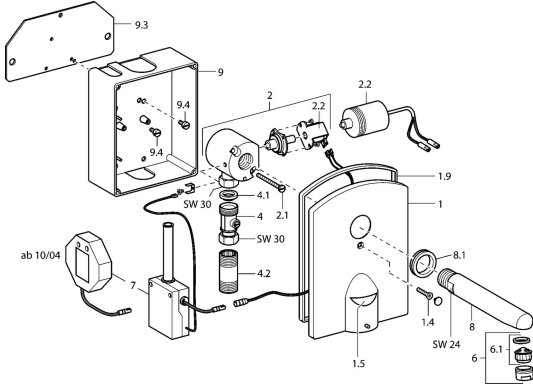

EAN: 4015474065376
static.hansa.com/5180200196

Ersatzteile

SP5180210196

	Name	Art.-Nr.
1	Abdeckplatte Stahl gebürstet Ausgelaufen	59912457
1	Abdeckplatte Edelstahl	59912456
1.5	Netzteil	59912453
1.9	Dichtung	59912455
2	Ventil	59912454
2.1	Schraube, M5x60 Ausgelaufen	59911714
2.2	Magnetventil	59912240
2.2	Membrane Ausgelaufen	59912239
4.1	Schmutzfilter, G3/4	59911076
4.2	Gewindenippel, 60 mm Ausgelaufen	59911752
6	Luftsprudler, M24x1 Z Chrom	59906826
6.1	Luftsprudler, M22/24, Z	59906830
7	Netzteil	59911715
8	Auslauf, L=170 Ausgelaufen	59912451
8	Auslauf, L=220 Ausgelaufen	59912452