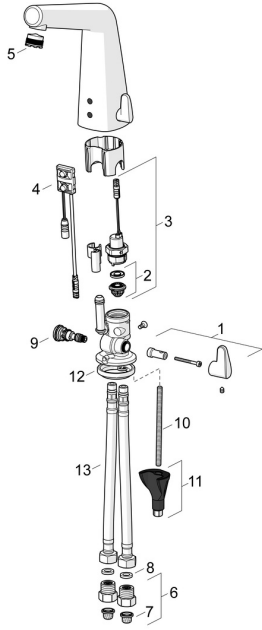

EAN: 4057304006593
static.hansa.com/51792221

Reserveonderdelen

SP51792221

| | Naam | Code |
|------|--|----------|
| 01 | Temperatuur hendel Chroom | 59914568 |
| 02 | Membraam voor ventiel | 1006500V |
| 02 | Membraamhouder Stopgezet | 59914090 |
| 03 | Magneetventiel, 6 V | 59914091 |
| 04 | Fotocel, 6/9/12 V, Bluetooth | 59914567 |
| 05 | Mousseur en sleutel, M18.5x1 | 59914592 |
| 06 | Vuilfilters met terugslagklep Chroom | 59914086 |
| 07 | Vuilfilters | 59914085 |
| 08 | Dichting, 8x14,3x2 | 59914087 |
| 09 | Temperatuur regeling | 59914089 |
| 10 | Bevestigingsschroeven, M8x1, L=130 | 59914474 |
| 11 | Bevestigingsset | 59914475 |
| 12 | Wasser | 59914591 |
| 13 | Flexibele aansluitingen, L=400, G3/8-M10x1 | 59914593 |
| N.I. | "Pop up" afvoer Chroom | 59913988 |
| N.I. | Temperatuurbegrenzer | 59914106 |
| N.I. | Electrische doos, 230/9 V, 550 mA | 64490900 |