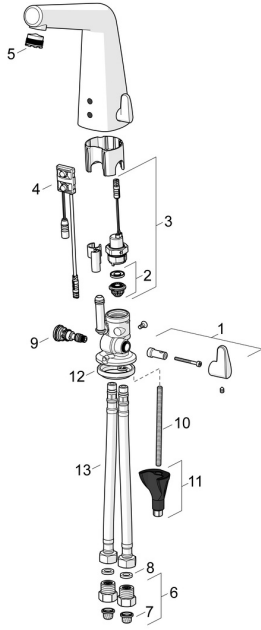

## Ersatzteile

### SP51792221

	Name	Art.-Nr.
01	Temperatur-Wählgriff Chrom	59914568
02	Membrane für Magnetventil	1006500V
02	Stützring Membrane <b>Ausgelaufen</b>	59914090
03	Magnetventil, 6 V	59914091
04	Sensor, 6/9/12 V, Bluetooth	59914567
05	Luftsprudler und Schlüssel, M18.5x1	59914592
06	Stopfen Rückschlagventil Chrom	59914086
07	Schmutzfangsiebe	59914085
08	Dichtung, 8x14.3x2	59914087
09	Temperatureinstellsatz	59914089
10	Befestigungsschraube, M8x1, L=130	59914474
11	Befestigungssatz	59914475
12	Bodendichtung	59914591
13	Anschlußschlauch, L=400, G3/8-M10x1	59914593
N.I.	Ablaufgarnitur Push-Open Chrom	59913988
N.I.	Begrenzer	59914106
N.I.	Netzteil, 230/9 V, 550 mA	64490900