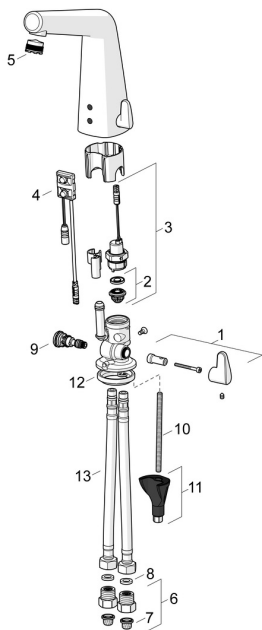

EAN: 4057304006593
static.hansa.com/51792221

Náhradní díly

SP51792221

	Název	Kód
01	Ovladač regulátoru teploty Chrom	59914568
02	Membrána elektromagnetického ventilu	1006500V
02	Upevňovací kroužek pro membránu Ukončeno	59914090
03	Elektromagnetický ventil, 6 V	59914091
04	Senzor, 6/9/12 V, Bluetooth	59914567
05	Aerator a klíč, M18.5x1	59914592
06	Zpětný ventil s filtrem Chrom	59914086
07	Čistící filtr	59914085
08	Těsnění, 8x14.3x2	59914087
09	Regulátor teploty	59914089
10	Upevňovací šroub, M8x1, L=130	59914474
11	Upevňovací set	59914475
12	Těsnění	59914591
13	Flexibilní hadička, L=400, G3/8-M10x1	59914593
N.I.	Tlačný uzávěr odpadu Chrom	59913988
N.I.	Omezovač	59914106
N.I.	Napájecí zdroj, 230/9 V, 550 mA	64490900