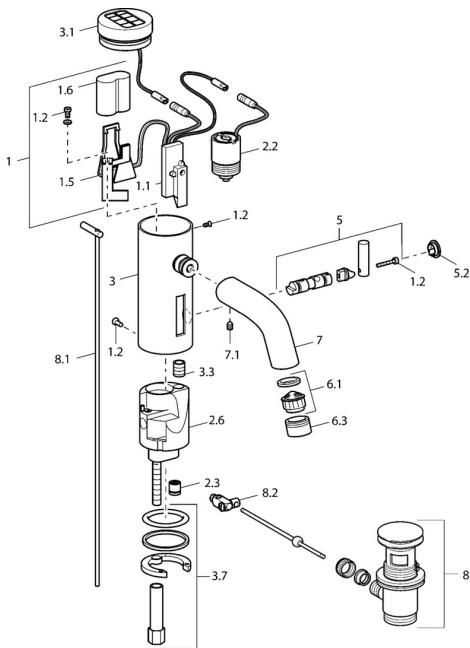

EAN: 4015474057449
static.hansa.com/51792220

Parti di ricambio

SP51792220

| | Nome | Codice |
|------|---|----------|
| 1 | | 59912439 |
| 1.2 | Screw | 59912450 |
| 1.5 | Titolare | 59912442 |
| 1.6 | Batteria al litio, DL223A /CR-P2 | 59912443 |
| 2.2 | Valvola Magnetica | 59912240 |
| 2.3 | Valvola antiriflusso | 59911674 |
| 3.1 | Cappuccio Cromo Fuori produzione | 59912445 |
| 3.3 | Sleeving | 59911678 |
| 3.7 | Set di fissaggio | 59911680 |
| 4 | Cannette flessibili, G3/8x10 (2008-) | 59912447 |
| 4.1 | Filtro per impurità | 59911684 |
| 4.3 | Tubo flessibile, M12x1, G3/8, L=400 | 59911682 |
| 5 | Leva Fuori produzione | 59912446 |
| 5.2 | Cappuccio Cromo Fuori produzione | 59912448 |
| 6.1 | Aeratore, M22/24, Z | 59906830 |
| 6.3 | Aeratore e chiave, M24x1, (2002-) Cromo | 59912225 |
| 7 | Bocca Cromo Fuori produzione | 59912441 |
| 7.1 | Screw, M5x8, SW2.5 | 59904755 |
| 8 | Scarico a saltarello Cromo | 59911441 |
| 8.1 | Asta saltarello Cromo | 59912449 |
| 8.2 | Snodo | 59904624 |
| N.I. | Deviatore/Cartridge | 59912788 |