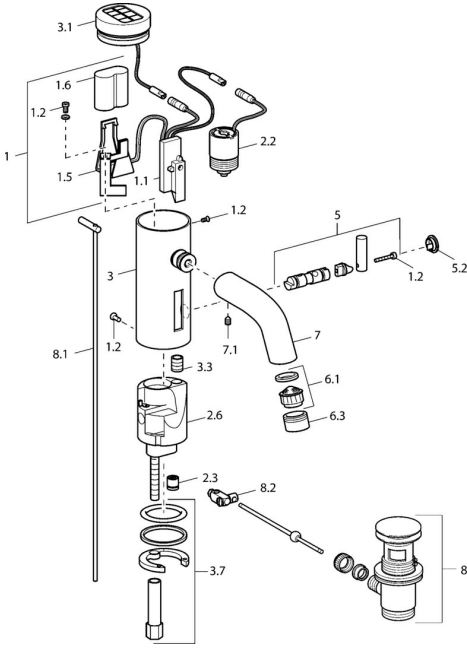

EAN: 4015474057449
static.hansa.com/51792220

Pièces de rechange

SP51792220

	Nom	Code
1	Boîtier électronique	59912439
1.2	Vis	59912450
1.5	Titulaire	59912442
1.6	Pile au lithium, DL223A /CR-P2	59912443
2.2	Électrovanne	59912240
2.3	Clapet anti-retour	59911674
3.1	Cache Chrome Arrêté	59912445
3.3	Sleeving	59911678
3.7	Ensemble de fixation	59911680
4	Flexible d'alimentation, G3/8x10 (2008-)	59912447
4.1	Filtre à impureté	59911684
4.3	Tuyau, M12x1, G3/8, L=400	59911682
5	Levier Arrêté	59912446
5.2	Chape Chrome Arrêté	59912448
6.1	Aérateur, M22/24, Z	59906830
6.3	Aérateur et clé, M24x1, (2002-) Chrome	59912225
7	Bec Chrome Arrêté	59912441
7.1	Vis, M5x8, SW2.5	59904755
8	Vidage Chrome	59911441
8.1	Tirette de vidage Chrome	59912449
8.2	Joint	59904624
N.I.	Inverseur cartouche	59912788