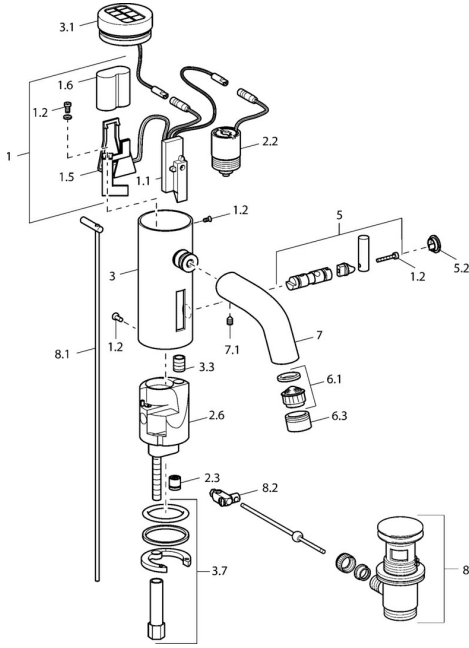

EAN: 4015474057449
static.hansa.com/51792220

Ersatzteile

SP51792220

| | Name | Art.-Nr. |
|------|--|----------|
| 1 | Elektronik | 59912439 |
| 1.2 | Schraube | 59912450 |
| 1.5 | Halter | 59912442 |
| 1.6 | Lithium Batterie, DL223A / CR-P2 | 59912443 |
| 2.2 | Magnetventil | 59912240 |
| 2.3 | Rückflussverhinderer | 59911674 |
| 3.1 | Abdeckung Chrom Ausgelaufen | 59912445 |
| 3.3 | Isolierschlauch | 59911678 |
| 3.7 | Befestigungssatz | 59911680 |
| 4 | Anschlußschlauch, G3/8x10 (2008-) | 59912447 |
| 4.1 | Schmutzfilter | 59911684 |
| 4.3 | Schlauch, M12x1, G3/8, L=400 | 59911682 |
| 5 | Hebel Ausgelaufen | 59912446 |
| 5.2 | Abdeckkappe Chrom Ausgelaufen | 59912448 |
| 6.1 | Luftsprudler, M22/24, Z | 59906830 |
| 6.3 | Luftsprudler und Schlüssel, M24x1, (2002-) Chrom | 59912225 |
| 7 | Auslauf Chrom Ausgelaufen | 59912441 |
| 7.1 | Schraube, M5x8, SW2.5 | 59904755 |
| 8 | Ablaufgarnitur Chrom | 59911441 |
| 8.1 | Zugstange mit Knopf Chrom | 59912449 |
| 8.2 | Gelenkstück | 59904624 |
| N.I. | Umsteller/Kartusche | 59912788 |