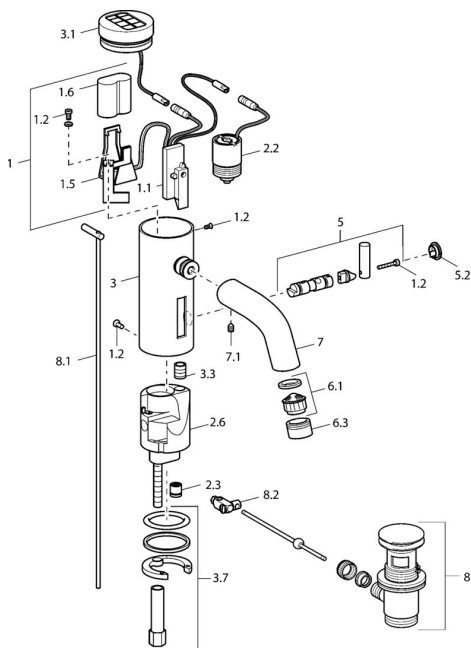

EAN: 4015474057449
static.hansa.com/51792220

Náhradní díly

SP51792220

	Název	Kód
1	Elektronika	59912439
1.2	Šroub	59912450
1.5	Držák	59912442
1.6	Lithiový monočlánek, DL223A / CR-P2	59912443
2.2	Elektromagnetický ventil	59912240
2.3	Zpětný ventil	59911674
3.1	Kryt Chrom Ukončeno	59912445
3.3	Sleeving	59911678
3.7	Upevňovací set	59911680
4	Flexibilní hadička, G3/8x10 (2008-)	59912447
4.1	Čistící filtr	59911684
4.3	Hadice, M12x1, G3/8, L=400	59911682
5	Páka Ukončeno	59912446
5.2	Krytka Chrom Ukončeno	59912448
6.1	Aerator, M22/24, Z	59906830
6.3	Aerator a klíč, M24x1, (2002-) Chrom	59912225
7	Výtokové rameno Chrom Ukončeno	59912441
7.1	Šroub, M5x8, SW2.5	59904755
8	Vypouštěcí ventil Chrom	59911441
8.1	Ovládací táhlo vypouštěcího ventilu Chrom	59912449
8.2	Spojovací díl táhel	59904624
N.I.	Přepínač/Kartuše	59912788