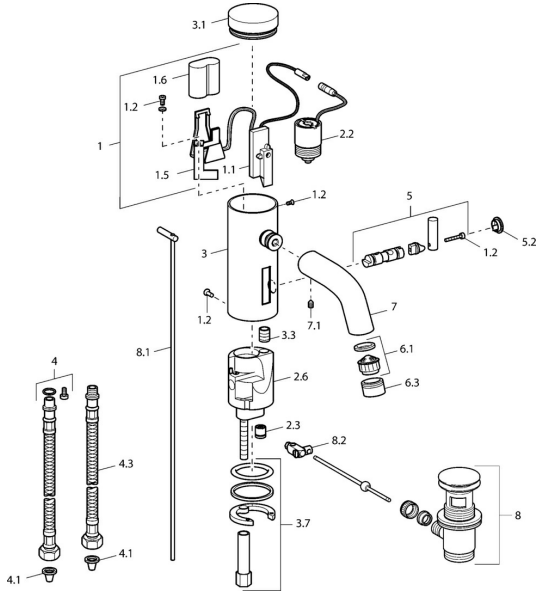

EAN: 4015474057425
static.hansa.com/51792211

Parti di ricambio

SP51792211

	Nome	Codice
1	Fuori produzione	59912438
1.2	Screw	59912450
1.5	Titolare	59912442
1.6	Batteria al litio, DL223A /CR-P2	59912443
2.2	Valvola Magnetica	59912240
2.3	Valvola antiriflusso	59911674
3.1	Cappuccio Cromo Fuori produzione	59912444
3.3	Sleeving	59911678
3.7	Set di fissaggio	59911680
4	Cannette flessibili, G3/8x10 (2008-)	59912447
4.1	Filtro per impurità	59911684
4.3	Tubo flessibile, M12x1, G3/8, L=400	59911682
5	Leva Fuori produzione	59912446
5.2	Cappuccio Cromo Fuori produzione	59912448
6.1	Aeratore, M22/24, Z	59906830
6.3	Aeratore e chiave, M24x1, (2002-) Cromo	59912225
7	Bocca Cromo Fuori produzione	59912441
7.1	Screw, M5x8, SW2.5	59904755
8	Scarico a saltarello Cromo	59911441
8.1	Asta saltarello Cromo	59912449
8.2	Snodo	59904624
N.I.	Deviatore/Cartridge	59912788