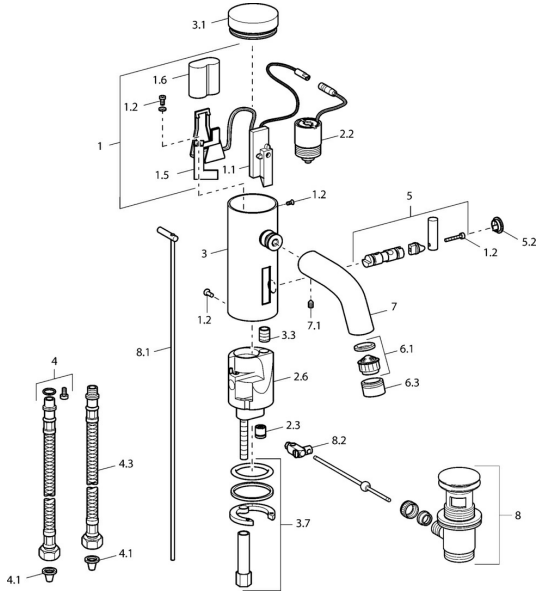

EAN: 4015474057425
static.hansa.com/51792211

Pièces de rechange

SP51792211

	Nom	Code
1	Boîtier électronique Arrêté	59912438
1.2	Vis	59912450
1.5	Titulaire	59912442
1.6	Pile au lithium, DL223A /CR-P2	59912443
2.2	Électrovanne	59912240
2.3	Clapet anti-retour	59911674
3.1	Cache Chrome Arrêté	59912444
3.3	Sleeving	59911678
3.7	Ensemble de fixation	59911680
4	Flexible d'alimentation, G3/8x10 (2008-)	59912447
4.1	Filtre à impureté	59911684
4.3	Tuyau, M12x1, G3/8, L=400	59911682
5	Levier Arrêté	59912446
5.2	Chape Chrome Arrêté	59912448
6.1	Aérateur, M22/24, Z	59906830
6.3	Aérateur et clé, M24x1, (2002-) Chrome	59912225
7	Bec Chrome Arrêté	59912441
7.1	Vis, M5x8, SW2.5	59904755
8	Vidage Chrome	59911441
8.1	Tirette de vidage Chrome	59912449
8.2	Joint	59904624
N.I.	Inverseur cartouche	59912788