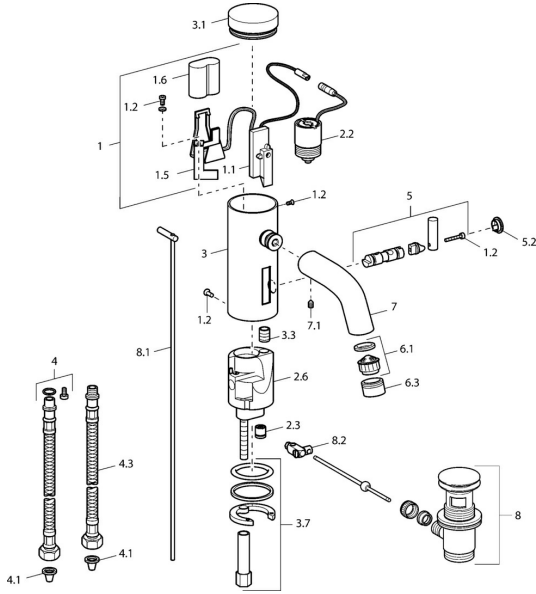

EAN: 4015474057425
static.hansa.com/51792211

Ersatzteile

SP51792211

| | Name | Art.-Nr. |
|------|--|----------|
| 1 | Elektronik Ausgelaufen | 59912438 |
| 1.2 | Schraube | 59912450 |
| 1.5 | Halter | 59912442 |
| 1.6 | Lithium Batterie, DL223A /CR-P2 | 59912443 |
| 2.2 | Magnetventil | 59912240 |
| 2.3 | Rückflussverhinderer | 59911674 |
| 3.1 | Abdeckung Chrom Ausgelaufen | 59912444 |
| 3.3 | Isolierschlauch | 59911678 |
| 3.7 | Befestigungssatz | 59911680 |
| 4 | Anschlußschlauch, G3/8x10 (2008-) | 59912447 |
| 4.1 | Schmutzfilter | 59911684 |
| 4.3 | Schlauch, M12x1, G3/8, L=400 | 59911682 |
| 5 | Hebel Ausgelaufen | 59912446 |
| 5.2 | Abdeckkappe Chrom Ausgelaufen | 59912448 |
| 6.1 | Luftsprudler, M22/24, Z | 59906830 |
| 6.3 | Luftsprudler und Schlüssel, M24x1, (2002-) Chrom | 59912225 |
| 7 | Auslauf Chrom Ausgelaufen | 59912441 |
| 7.1 | Schraube, M5x8, SW2.5 | 59904755 |
| 8 | Ablaufgarnitur Chrom | 59911441 |
| 8.1 | Zugstange mit Knopf Chrom | 59912449 |
| 8.2 | Gelenkstück | 59904624 |
| N.I. | Umsteller/Kartusche | 59912788 |