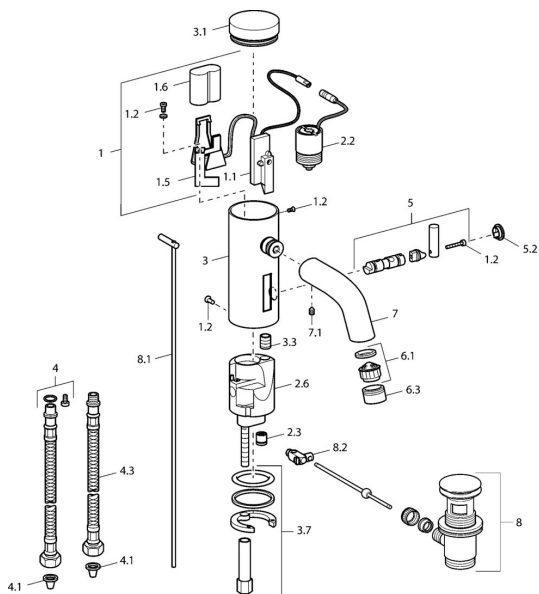

EAN: 4015474057425
static.hansa.com/51792211

Náhradní díly

SP51792211

	Název	Kód
1	Elektronika Ukončeno	59912438
1.2	Šroub	59912450
1.5	Držák	59912442
1.6	Lithiový monočlánek, DL223A / CR-P2	59912443
2.2	Elektromagnetický ventil	59912240
2.3	Zpětný ventil	59911674
3.1	Kryt Chrom Ukončeno	59912444
3.3	Sleeving	59911678
3.7	Upevňovací set	59911680
4	Flexibilní hadička, G3/8x10 (2008-)	59912447
4.1	Čistící filtr	59911684
4.3	Hadice, M12x1, G3/8, L=400	59911682
5	Páka Ukončeno	59912446
5.2	Krytka Chrom Ukončeno	59912448
6.1	Aerator, M22/24, Z	59906830
6.3	Aerator a klíč, M24x1, (2002-) Chrom	59912225
7	Výtokové rameno Chrom Ukončeno	59912441
7.1	Šroub, M5x8, SW2.5	59904755
8	Vypouštěcí ventil Chrom	59911441
8.1	Ovládací táhlo vypouštěcího ventilu Chrom	59912449
8.2	Spojovací díl táhel	59904624
N.I.	Přepínač/Kartuše	59912788