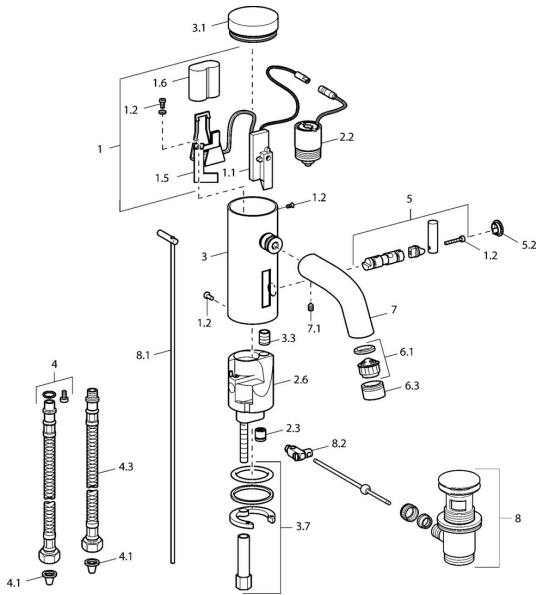

EAN: 4015474057401
static.hansa.com/51792210

Parti di ricambio

SP51792210

	Nome	Codice
1	Pacchetto di elettronica	59912437
1.2	Screw	59912450
1.5	Titolare	59912442
1.6	Batteria al litio, DL223A /CR-P2	59912443
2.2	Valvola Magnetica	59912240
2.3	Valvola antiriflusso	59911674
3.1	Cappuccio Cromo Fuori produzione	59912444
3.3	Sleeving	59911678
3.7	Set di fissaggio	59911680
4	Cannette flessibili, G3/8x10 (2008-)	59912447
4.1	Filtro per impurità	59911684
4.3	Tubo flessibile, M12x1, G3/8, L=400	59911682
5	Leva Fuori produzione	59912446
5.2	Cappuccio Cromo Fuori produzione	59912448
6.1	Aeratore, M22/24, Z	59906830
6.3	Aeratore e chiave, M24x1, (2002-) Cromo	59912225
7	Bocca Cromo Fuori produzione	59912441
7.1	Screw, M5x8, SW2.5	59904755
8	Scarico a saltarello Cromo	59911441
8.1	Asta saltarello Cromo	59912449
8.2	Snodo	59904624
N.I.	Deviatore/Cartridge	59912788