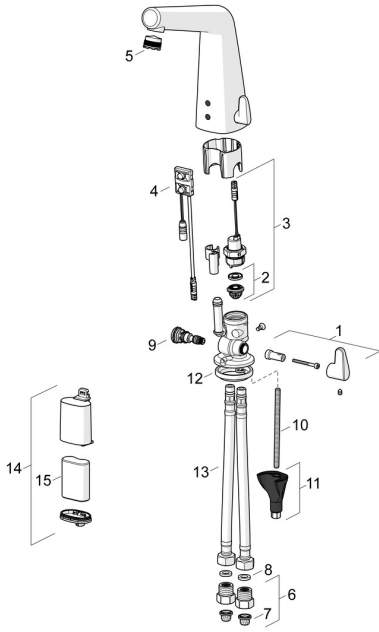

EAN: 4057304006586
static.hansa.com/51792201

Reserveonderdelen

SP51792201

	Naam	Code
01	Temperatuur hendel Chroom	59914568
02	Membraam voor ventiel	1006500V
02	Membraamhouder Stopgezet	59914090
03	Magneetventiel, 6 V	59914091
04	Fotocel, 6/9/12 V, Bluetooth	59914567
05	Mousseur en sleutel, M18.5x1	59914592
06	Vuilfilters met terugslagklep Chroom	59914086
07	Vuilfilters	59914085
08	Dichting, 8x14,3x2	59914087
09	Temperatuur regeling	59914089
10	Bevestigingsschroeven, M8x1, L=130	59914474
11	Bevestigingsset	59914475
12	Wasser	59914591
13	Flexibele aansluitingen, L=400, G3/8-M10x1	59914593
14	Patateikarbik kompl.	59914154
15	Batterij, 2CR5 6 V	59911670
N.I.	"Pop up" afvoer Chroom	59913988
N.I.	Temperatuurbegrenzer	59914106