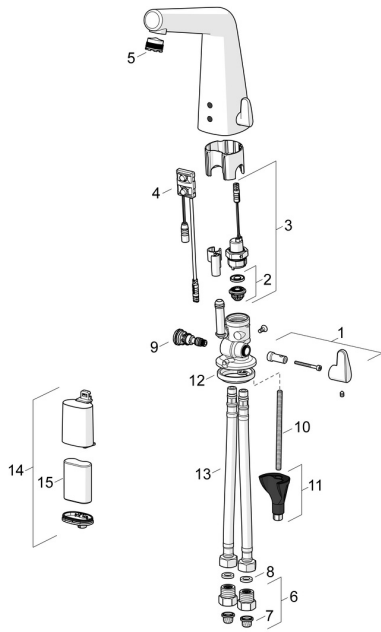

EAN: 4057304006586
static.hansa.com/51792201

Parti di ricambio

SP51792201

	Nome	Codice
01	Maniglia per regolazione della temperatura Cromo	59914568
02	Membrana per valvola magnetica	1006500V
02	Membrana con o-ring Fuori produzione	59914090
03	Valvola Magnetica, 6 V	59914091
04	Sensore, 6/9/12 V, Bluetooth	59914567
05	Aeratore e chiave, M18.5x1	59914592
06	Valvola antiriflusso e filtro Cromo	59914086
07	Filtro per impurità	59914085
08	Giunto, 8x14.3x2	59914087
09	Regolatore di temperatura	59914089
10	Viti di fissaggio, M8x1, L=130	59914474
11	Set di fissaggio	59914475
12	Rondella	59914591
13	Cannette flessibili, L=400, G3/8-M10x1	59914593
14	Box per batteria completo	59914154
15	Batteria, 2CR5 6 V	59911670
N.I.	Scarico rapido Cromo	59913988
N.I.	Pezzi di bloccaggio	59914106