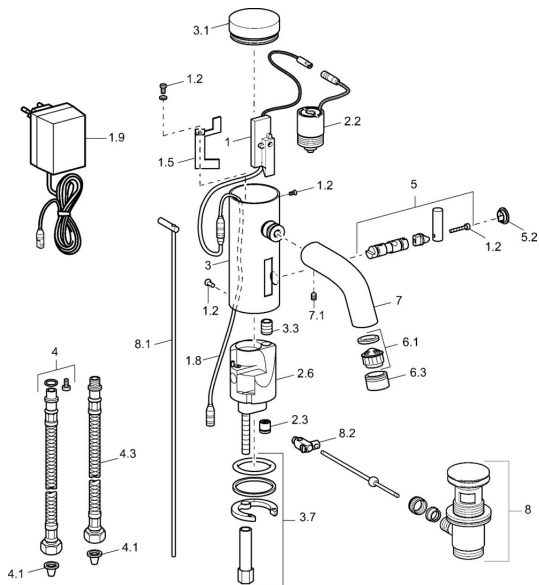

EAN: 4015474057395
static.hansa.com/51792200

Náhradné diely

SP51792200

	Názov	Kód
1		59912436
1.2	Skrutka	59912450
1.5	Držiak	59912442
1.8	Pripojovací kábel	59910770
1.9	Elektronický box, 230/6 V DC	59911671
2.2	Elektromagnetický ventil	59912240
2.3	Spätný ventil	59911674
3.1	Krytka Chróm Ukončené	59912444
3.3	Sleeving	59911678
3.7	Upevňovací set	59911680
4	Flexibilná hadička, G3/8x10 (2008-)	59912447
4.1	Čistiaci filter	59911684
4.3	Pripájacie hadičky, M12x1, G3/8, L=400	59911682
5	Ovládacia rukoväť Ukončené	59912446
5.2	Krytka Chróm Ukončené	59912448
6.1	Aerator, M22/24, Z	59906830
6.3	Aerator a kľúč, M24x1, (2002-) Chróm	59912225
7	Výtokové rameno Chróm Ukončené	59912441
7.1	Skrutka, M5x8, SW2.5	59904755
8	Vypúšťací ventil umývadla Chróm	59911441
8.1	Ovládacie tiahlo Chróm	59912449
8.2	Spojovací diel tiahla	59904624
N.I.	Prepínač/Regulátor	59912788
N.I.	Pripojovací kábel, L=1500	59910648